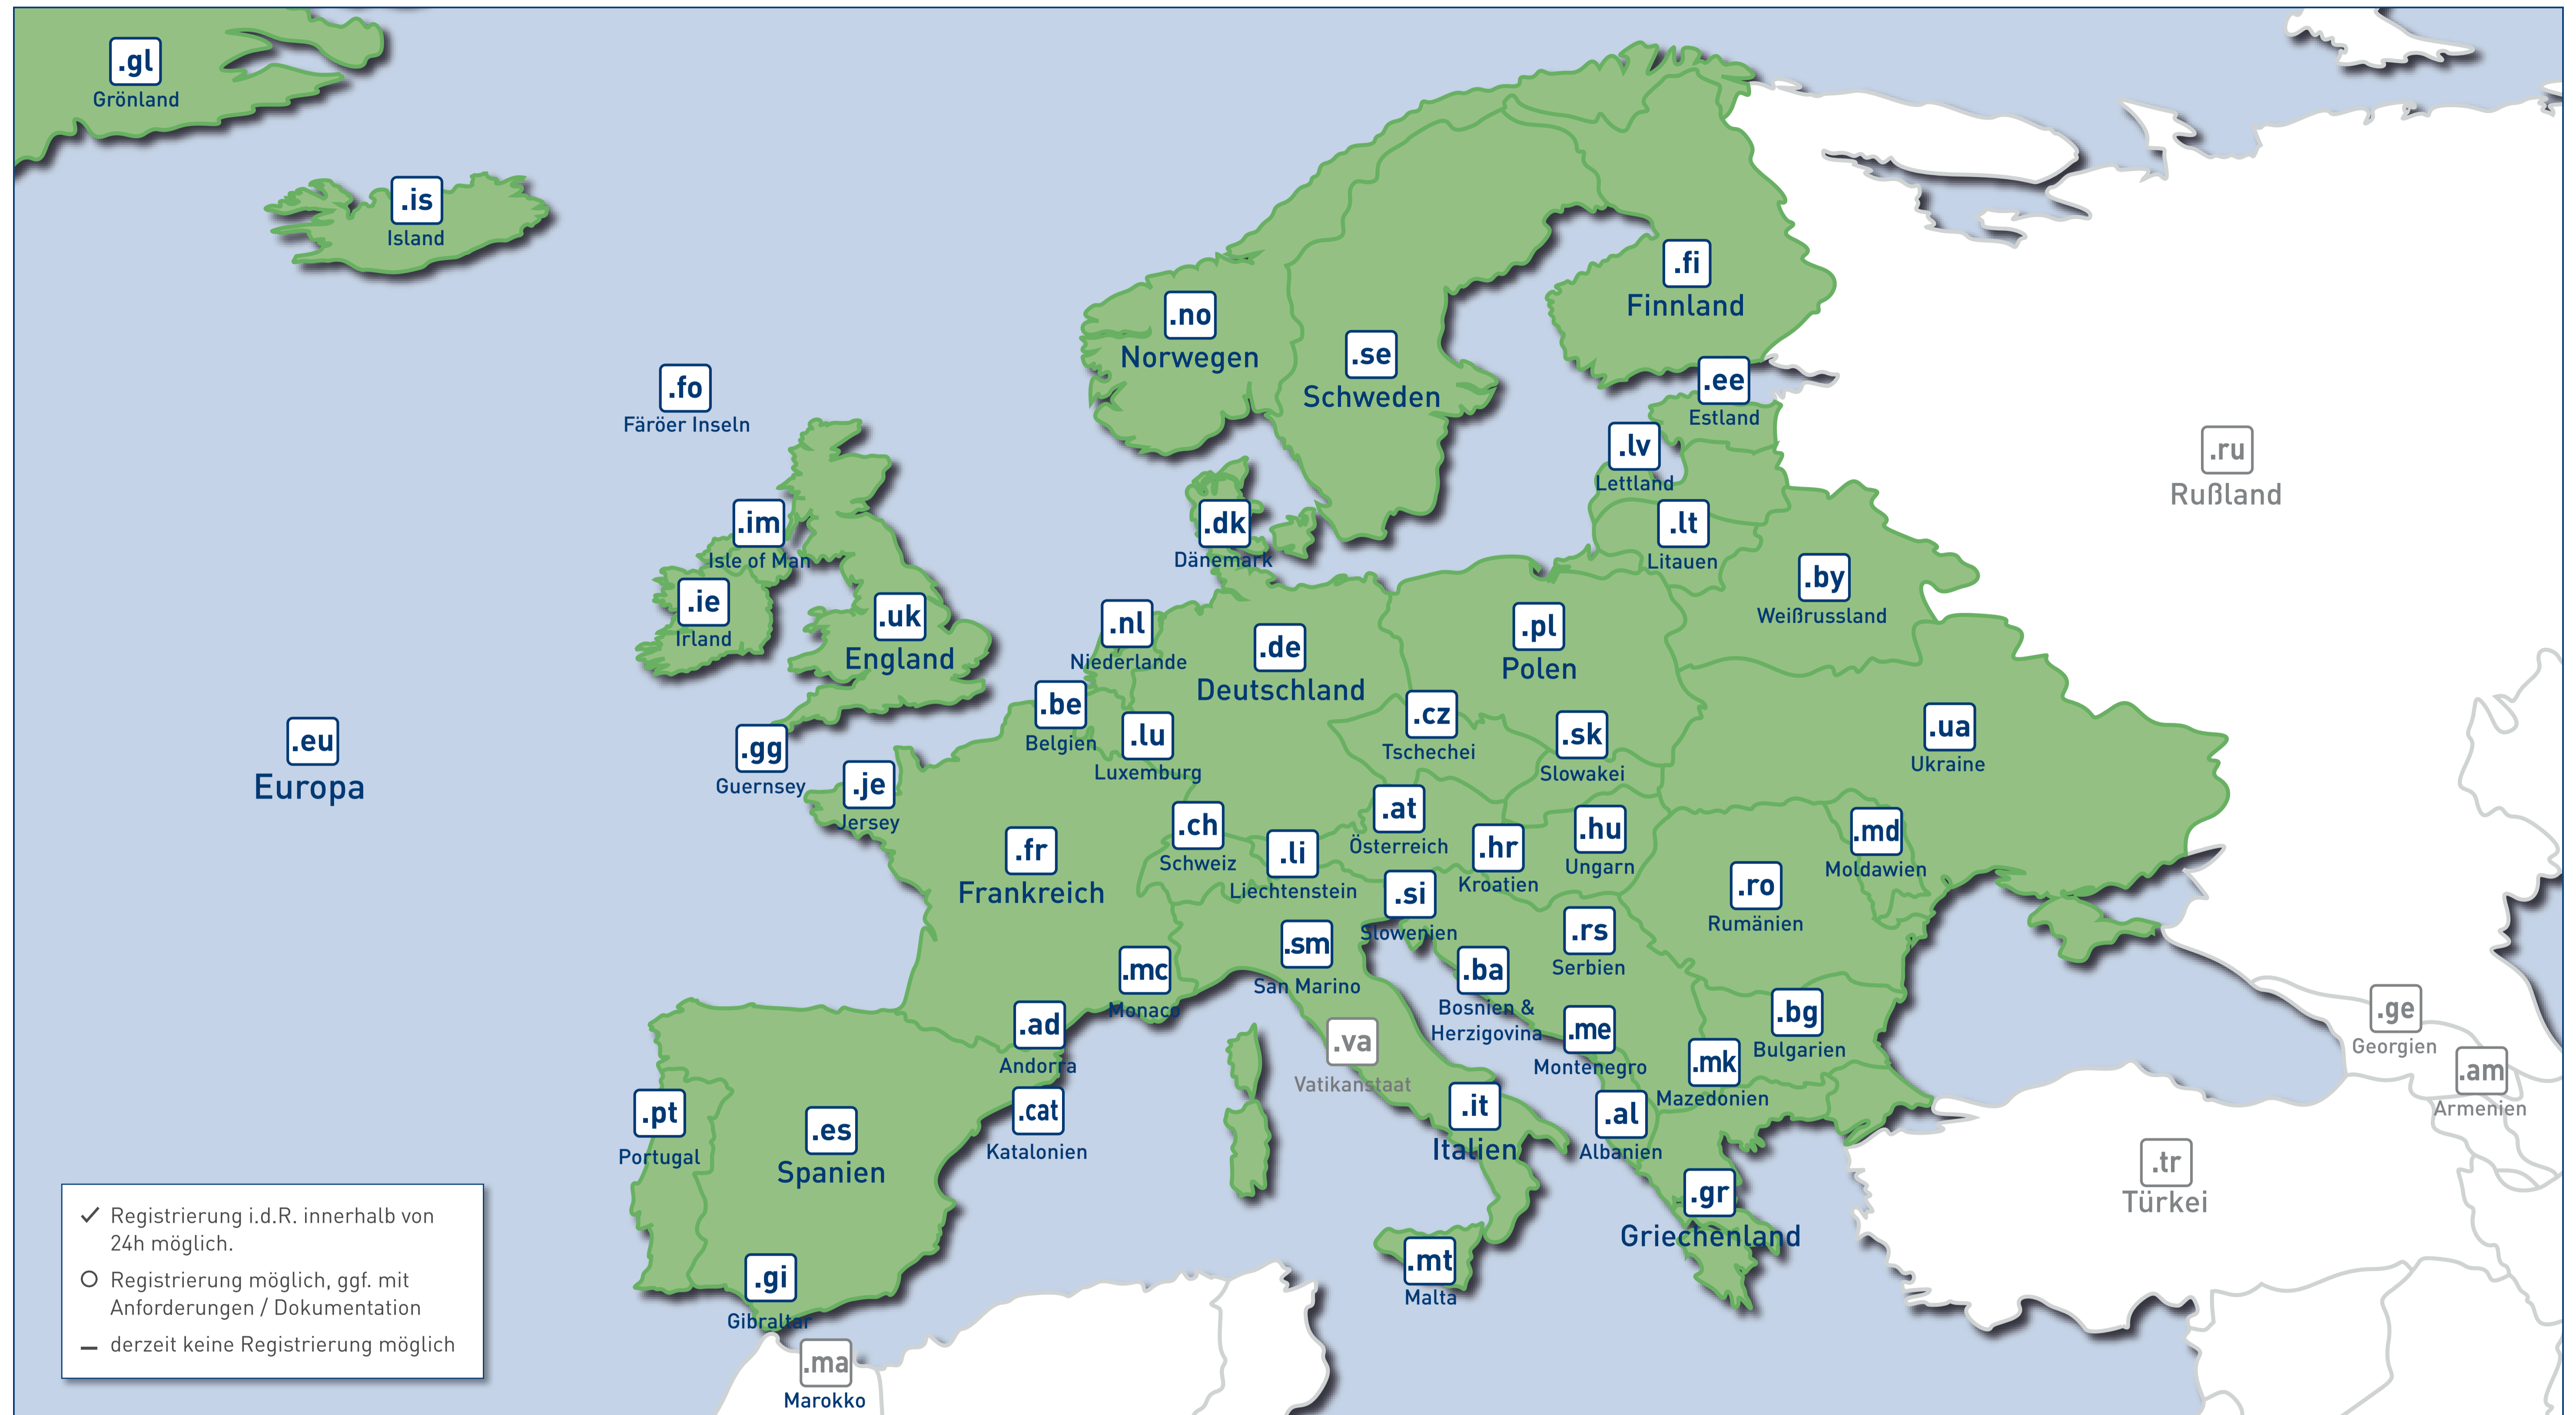

Domainkarte Europa

Europa	.eu	✓	Deutschland	.de	✓	Gibraltar	.gi	○	Jersey	.je	✓	Mazedonien	.mk	○	Portugal	.pt	○	Slowenien	.si	○
Katalonien	.cat	○	Dänemark	.dk	○	Griechenland	.gr	○	Kroatien	.hr	○	Moldawien	.md	○	Rumänien	.ro	○	Spanien	.es	✓
Albanien	.al	○	England	.uk	✓	Grönland	.gl	○	Lettland	.lv	○	Monaco	.mc	○	Rußland	.ru	—	Tschechei	.cz	✓
Andorra	.ad	○	Estland	.ee	○	Guernsey	.gg	○	Liechtenstein	.li	✓	Montenegro	.me	✓	San Marino	.sm	○	Türkei	.tr	—
Armenien	.am	—	Finnland	.fi	○	Irland	.ie	○	Litauen	.lt	○	Niederlande	.nl	✓	Schweden	.se	✓	Ukraine	.ua	○
Belgien	.be	✓	Frankreich	.fr	✓	Island	.is	○	Luxemburg	.lu	○	Norwegen	.no	○	Schweiz	.ch	✓	Ungarn	.hu	○
Bosnien-Hrzg.	.ba	○	Färöer Inseln	.fo	○	Isle of Man	.im	✓	Malta	.mt	○	Österreich	.at	✓	Serbien	.rs	○	Vatikanstaat	.va	—
Bulgarien	.bg	○	Georgien	.ge	—	Italien	.it	○	Marokko	.ma	—	Polen	.pl	✓	Slowakei	.sk	○	Weißrussland	.by	○