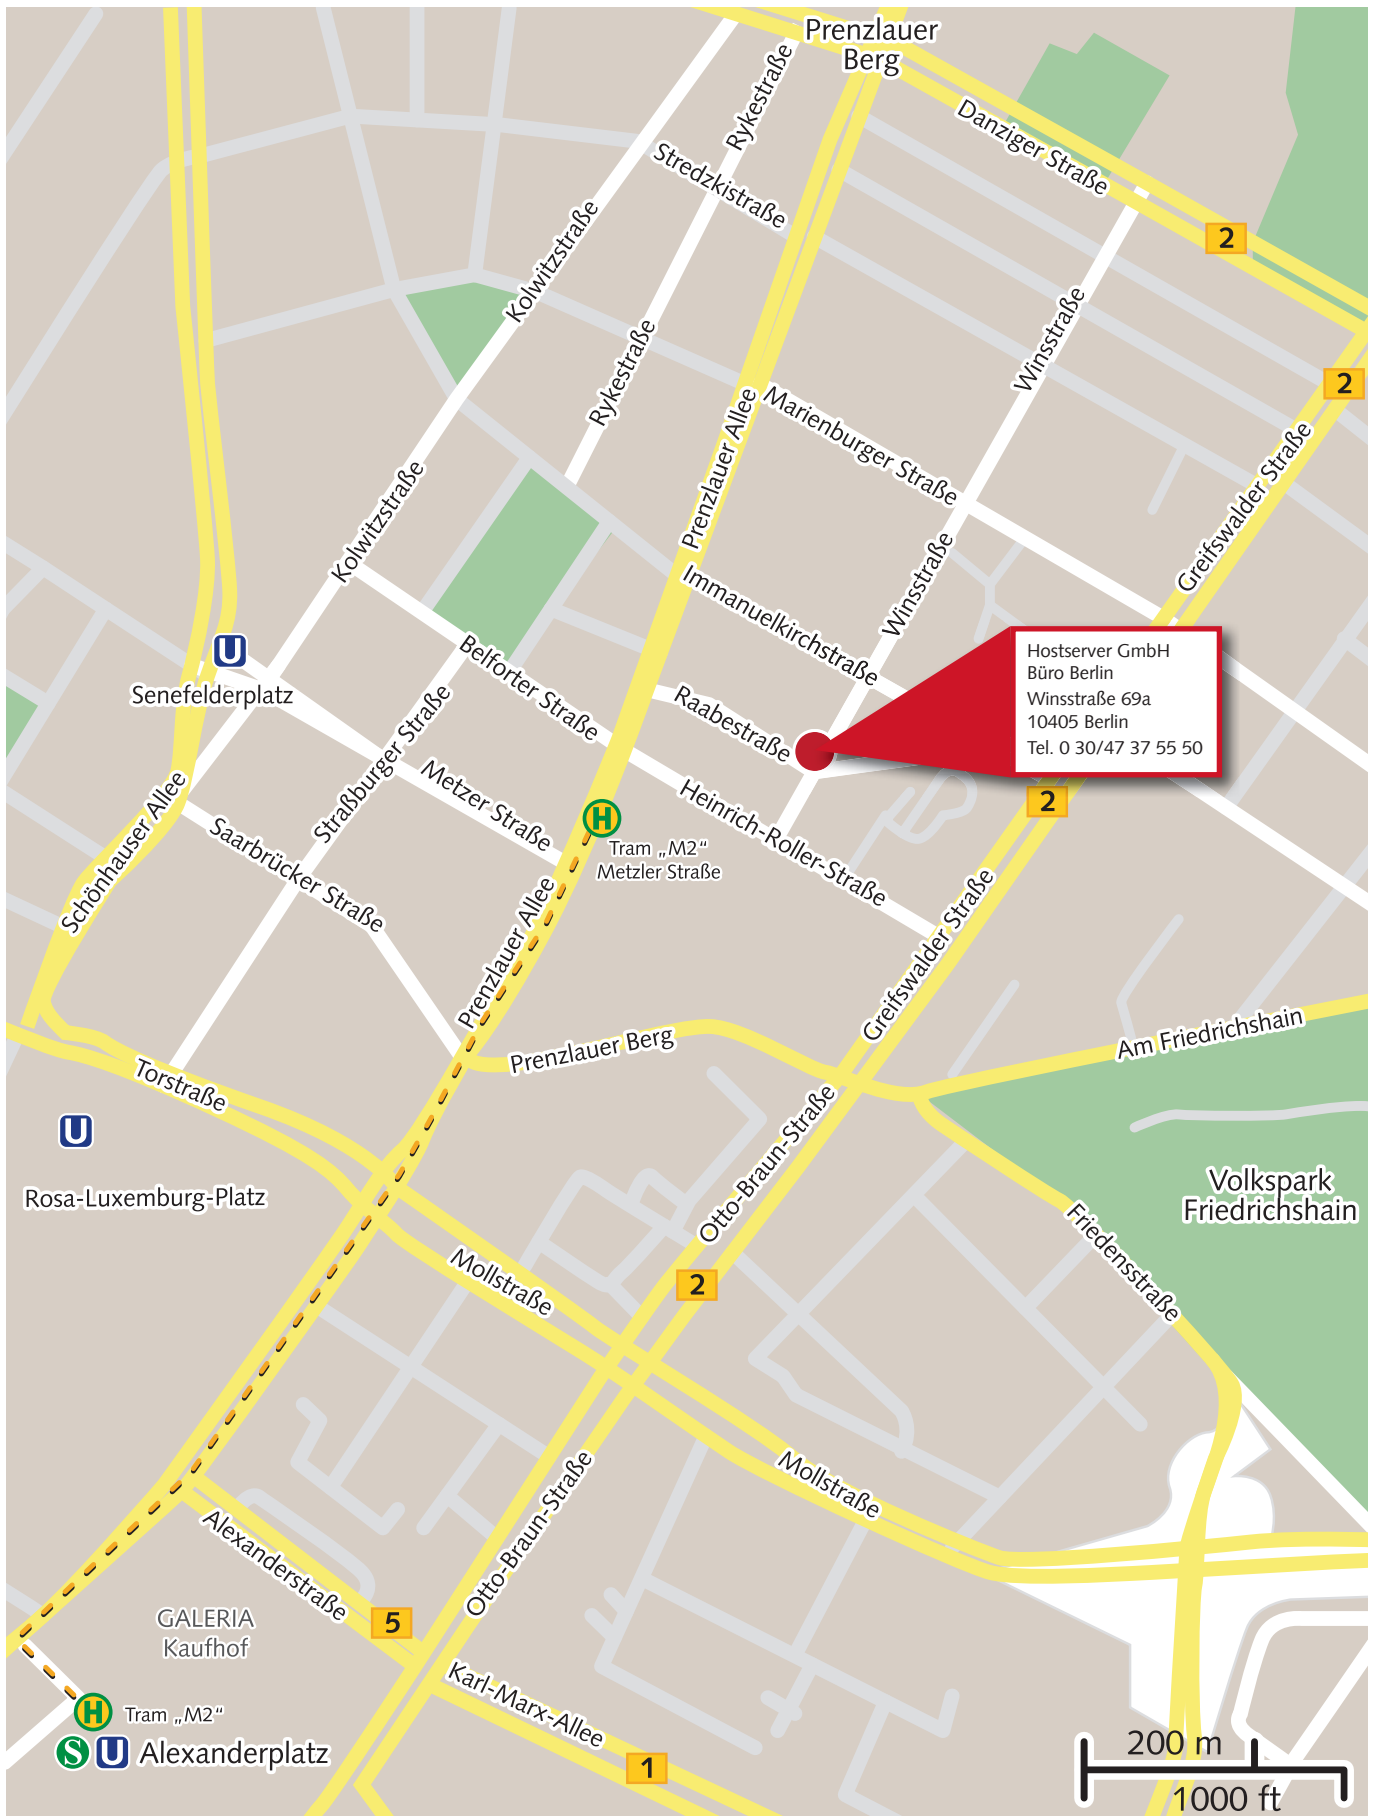

## So finden Sie uns

## So kommen Sie zu uns:

#### Vom Flughafen Tegel:

**Taxi:** Dauer 20 Minuten, Richtpreis 22 – 30,- Euro.

**ÖPNV:** mit dem „TXL“ Bus direkt zum Alexanderplatz. Umsteigen in die Tram M2. Bis „Metzer Straße“ fahren und rechts runter in die Heinrich-Roller-Straße abbiegen. Die erste Querstraße links ist die Winsstraße.

#### Vom Alexanderplatz:

Karl-Liebknecht-Straße Richtung Norden fahren, die Straße geht in die Prenzlauer Allee über, rechts in die Heinrich-Roller-Straße biegen, die erste links ist die Winsstraße.